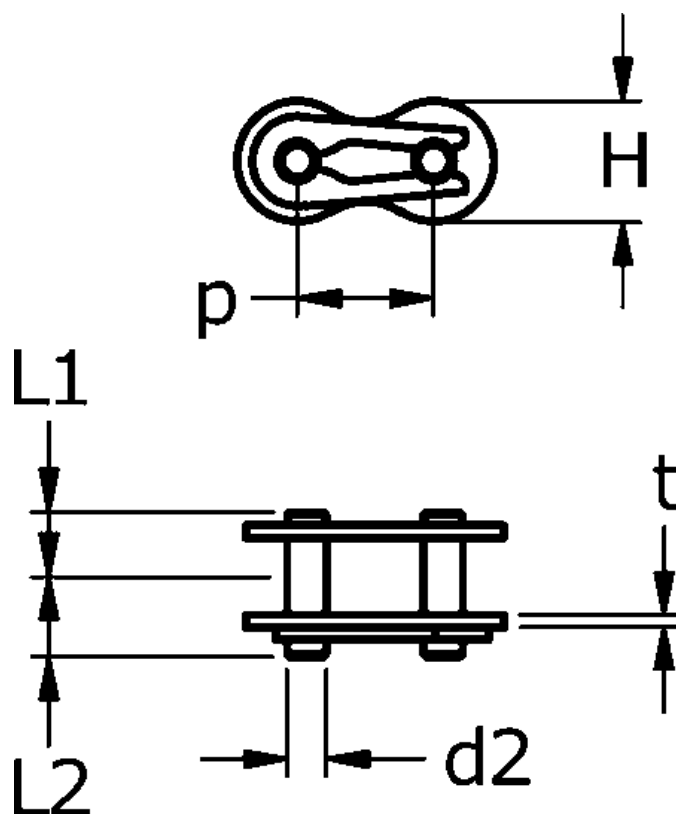

Varenummer: 61384102400002
Beskrivelse: Tsubaki 24 B-1 Simplex samleled med fjeder
Neptune. Lambda vedligeholdelsesfri

Mål

$d2 = 14.63$

$H = 33.4$

$L1 = 26.65$

$L2 = 31.85$

$P = 38.1$

$t = 5.6$